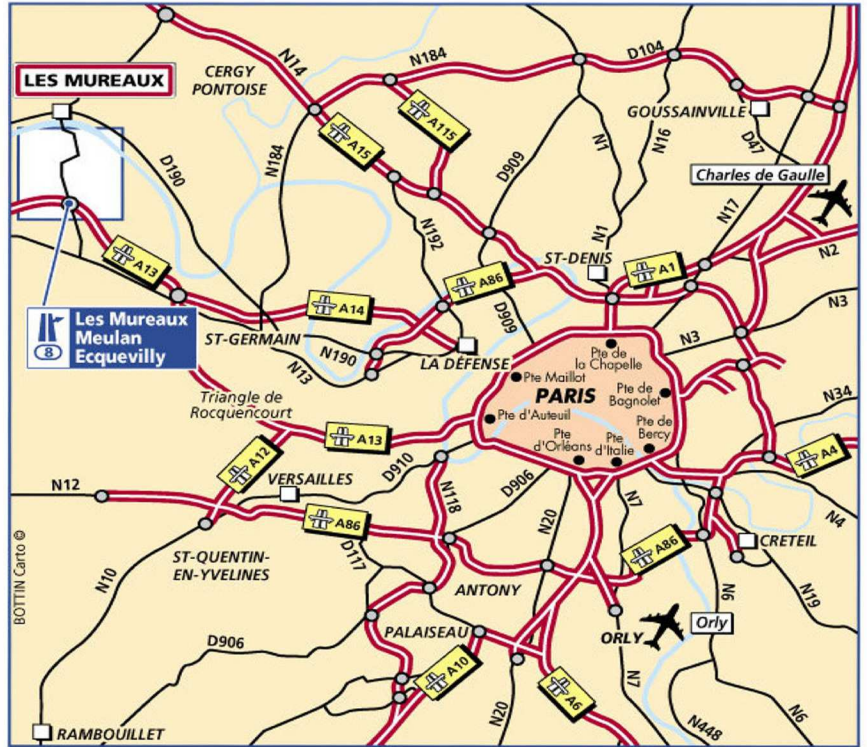

Adresse du Centre : EADS Astrium Space Transportation – Centre des Mureaux
66, Route de Verneuil 78133 Les Mureaux Cedex - France
(pour plus de détails : www.astrium.eads.net).

Voir accès et plans ci-après.

EADS Astrium

66, Route de Verneuil

78133 Les Mureaux

Cedex France

Tel : + 33 (0) 1 39 06 12 34

Depuis "Porte d'Auteuil", Paris

A partir de la Porte d'Auteuil, prendre l'autoroute A13 direction Rouen. Sortie n°8 prendre direction "Les Mureaux". Suivre "Les Mureaux/ Meulan". Après le pont SNCF, tourner à droite direction "Verneuil-S/Seine". Suivre fléchage "EADS SPACE Transportation".

Depuis Aéroport "Roissy Charles de Gaulle"

Prendre l'autoroute A1 direction "Paris". Prendre la bifurcation "A86/ La Défense/ Nanterre". Sur l'A86 prendre sortie "A15/ Cergy-Pontoise". Continuer sur N14 direction "Rouen". Prendre sortie n°D28 direction "Meulan/Les Mureaux". Passer la Seine et prendre direction D154 direction "Verneuil-S/Seine". Suivre fléchage "EADS SPACE Transportation".

Depuis Aéroport "Orly"

Prendre l'A106 puis l'A direction "Paris/ Porte d'Orléans". Prendre le boulevard périphérique intérieur direction "Rouen". Sortie n°8 "Les Mureaux". Suivre la D43 "Meulan/Les Mureaux". Après le pont SNCF tourner à droite direction "Verneuil-S/Seine" (D154). Suivre fléchage "EADS SPACE Transportation".